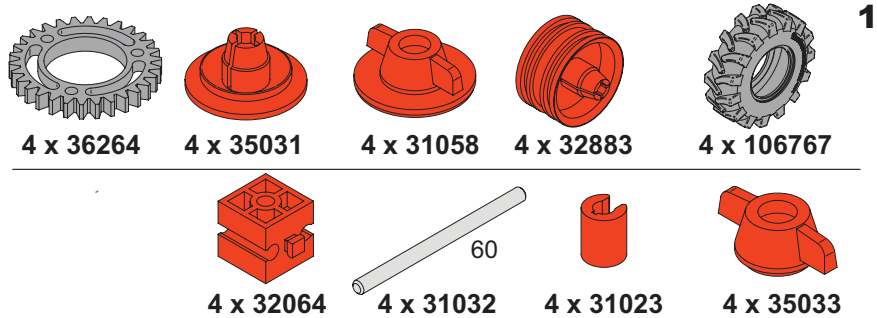

4		106767	4		32330	4		35945
2		135125	8		32879	4		36264
2		135484	13		32881	2		36581
4		31023	13		32882	1		37237
4		31032	4		32883	4		37468
4		31058	4		35031	3		38242
2		31061	4		35033	2		38245
2		31124	4		35061			
1		31330	2		35063			
10		32064	4		35073			
			2		31060			

RoboRescue VOZILO 01

SKLAPANJE VOZILA

RoboRescue VOZILO 01

12

2

SKLAPANJE VOZILA

RoboRescue VOZILO 01

1

1

4 x sklop1

RoboRescue VOZILO 01

2

				1
2 x sklop1	3 x 32881	1 x 32064	1 x 32882	
				
	1 x 35073	1 x 35063	1 x 35945	

30 mm

RoboRescue VOZILO 01

11